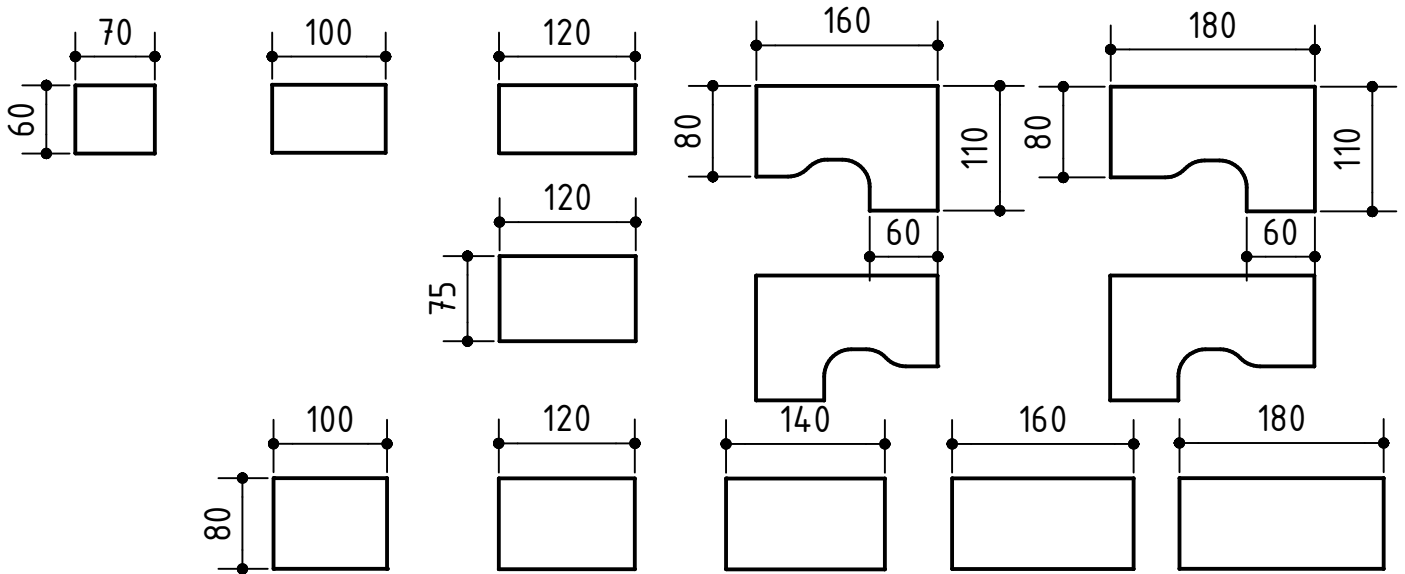

Vakiomittaiset kannet RS3 kulmarunkoon

RS3 pöydän kulmarungon äärimittat