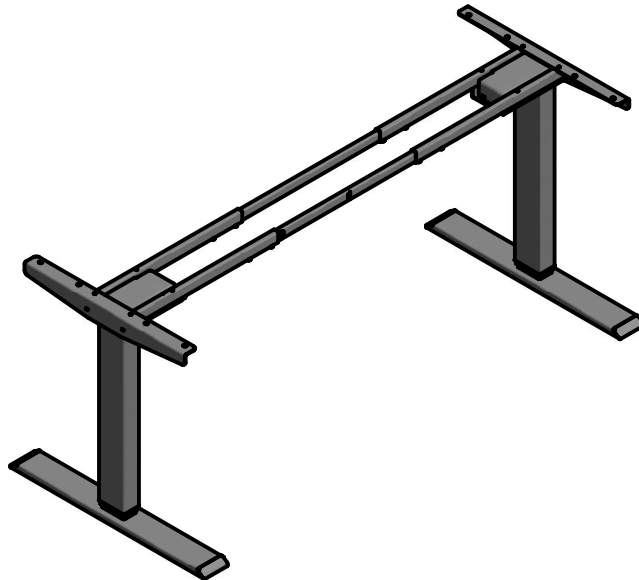

Vakiomittaiset kannet Perus 2 runkoon

Perus 2 pöydän rungon äärimittat

Huom! Minimi kansileveys runkoon 960 mm