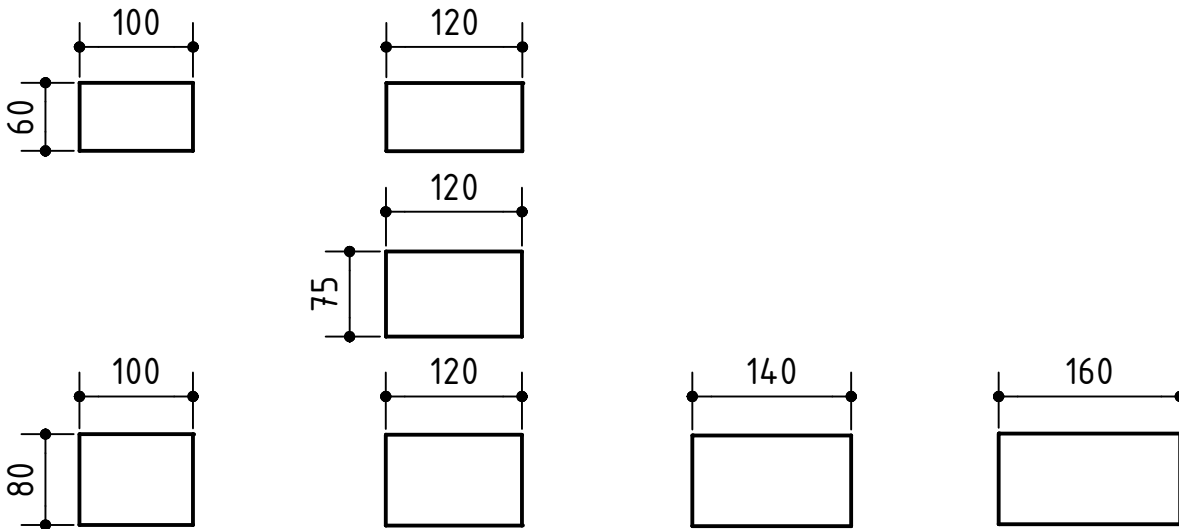

Vakiomittaiset kannet Perus 2 runkoon

Perus 2 pöydän rungon äärimittat

Huom! Minimi kansileveys runkoon 960 mm