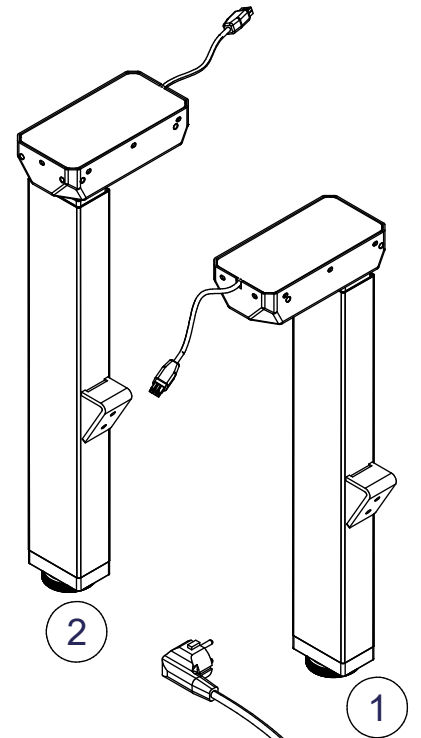

A 24x kuusiokoloruuvi KM6x10

C 8x kuusiokoloruuvi KM8x8

D 2x puuruuvi K5x16

E 23x puuruuvi K5x20