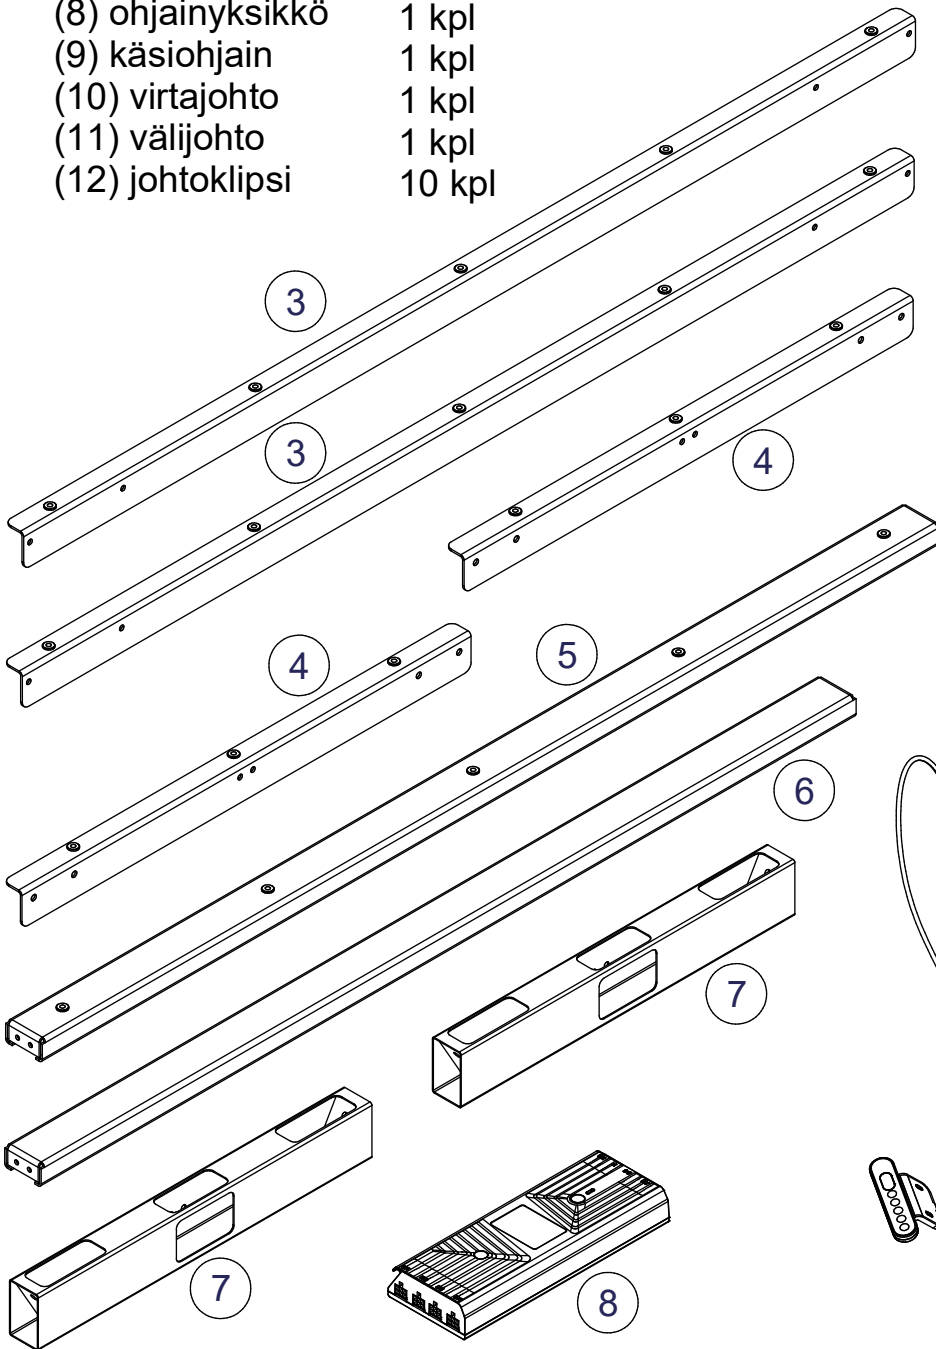

A 24x kuusiokoloruuvi KM6x10

C 8x kuusiokoloruuvi KM8x8

D 2x puuruuvi K5x16

E 23x puuruuvi K5x20