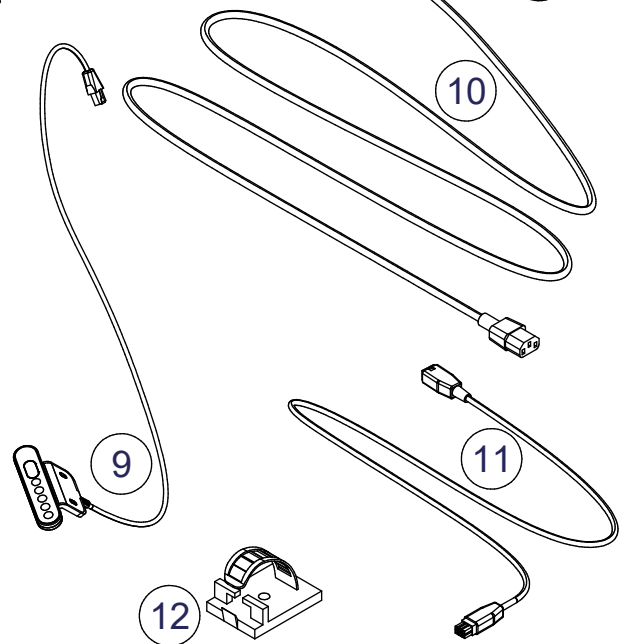

A 24x kuusiokoloruuvi KM6x10

C 8x kuusiokoloruuvi KM8x8

D 2x puuruuvi K5x16

E 23x puuruuvi K5x20