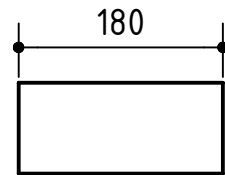

Vakiomittaiset kannet RS3 runkoon

Huom! jalkavasteet tulevat kannen reunan yli käytettäessä 60 syvää kantta

RS3 pöydän rungon äärimitat

Huom! Minimi kansileveys runkoon 1020 mm