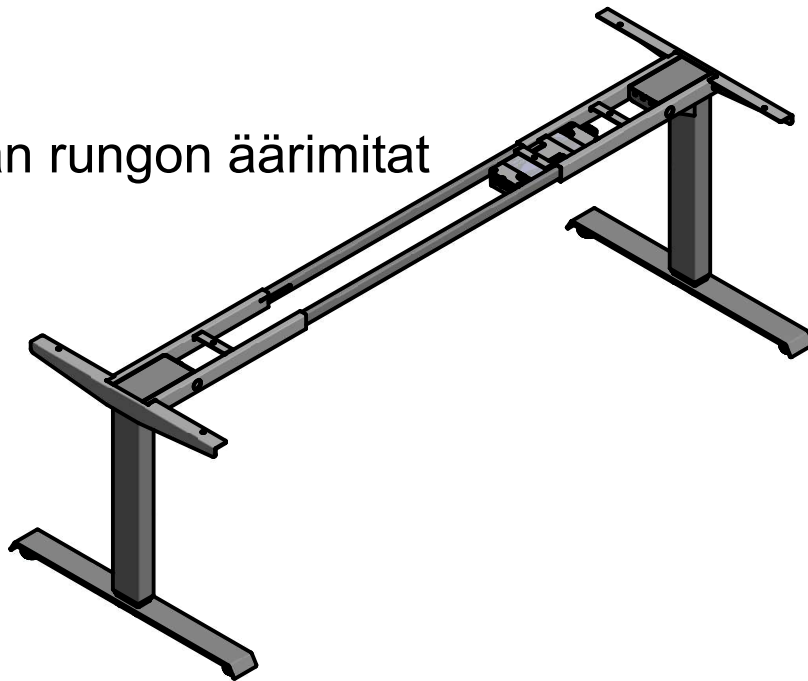

Vakiomittaiset kannet RS3 runkoon

Huom! jalkavasteet tulevat kannen reunan yli käytettäessä 60 syvää kantta

RS3 pöydän rungon äärimitat

Huom! Minimi kansileveys runkoon 1020 mm