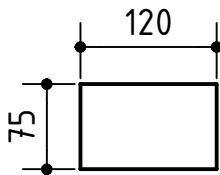

Vakiomittaiset kannet RS3 runkoon

Huom! jalkavasteet tulevat kannen reunan yli käytettäessä 60 syvää kantta

RS3 pöydän rungon äärimitat

Huom! Minimi kansileveys runkoon 1020 mm