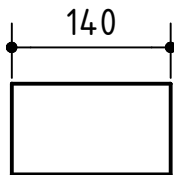

Vakiomittaiset kannet RS3 runkoon

Huom! jalkavasteet tulevat kannen reunan yli käytettäessä 60 syvää kantta

RS3 pöydän rungon äärimitat

Huom! Minimi kansileveys runkoon 1020 mm