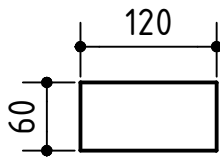

Vakiomittaiset kannet RS3 runkoon

Huom! jalkavasteet tulevat kannen reunan yli käytettäessä 60 syvää kantta

RS3 pöydän rungon äärimitat

Huom! Minimi kansileveys runkoon 1020 mm