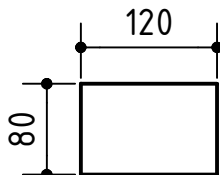

Vakiomittaiset kannet RS3 runkoon

Huom! jalkavasteet tulevat kannen reunan yli käytettäessä 60 syvää kantta

RS3 pöydän rungon äärimitat

Huom! Minimi kansileveys runkoon 1020 mm