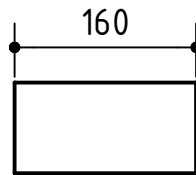

Vakiomittaiset kannet RS3 runkoon

Huom! jalkavasteet tulevat kannen reunan yli käytettäessä 60 syvää kantta

RS3 pöydän rungon äärimitat

Huom! Minimi kansileveys runkoon 1020 mm