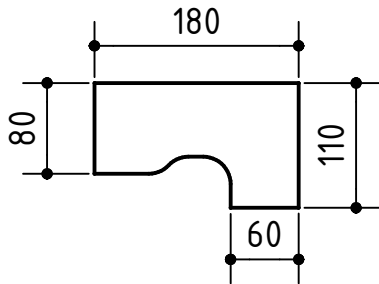

Vakiomittaiset muotokannet RS3 mutkarunkoon

Max kulmakansikoko
mutkarunkoon
(ei varastossa)

RS3 pöydän mutkarunkon ääriimitat