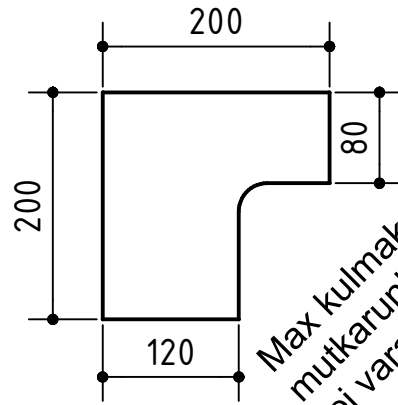

Vakiomittaiset muotokannet RS3 mutkarunkoon

Max kulmakansikoko
mutkarunkoon
(ei varastossa)

RS3 pöydän mutkarunkon ääriimitat