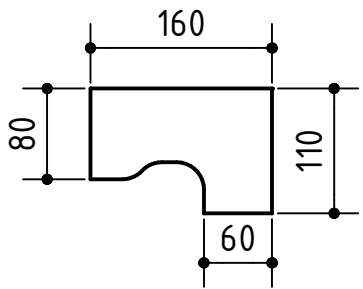

Vakiomittaiset muotokannet RS3 mutkarunkoon

Max kulmakansikoko
mutkarunkoon
(ei varastossa)

RS3 pöydän mutkarunkon ääriimitat