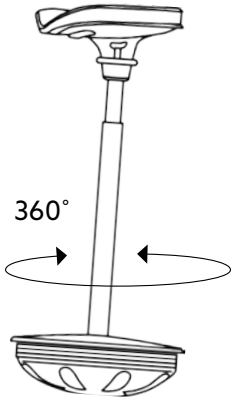

PIVOT

360° pyörivä nojatuki & aktiivinojain

Pivot on minimalistinen työtuoli, jonka kiertotoiminto haastaa tavalliset istuimet – myös ergonomiassa. Toisin kuin useimmissa istuimissa Pivot pitää myös ryhdin ja vireystason hyvänä. Sillä se ei ole istuin, vaan aktiivinojain, joka kannustaa pysymään liikkeessä, keventäen painoa jaloilta ja painetta alaselästä.

Pivotin painotetun lattiavasteen muotoilu mahdollistaa liikkeen. Voit pyöriä 360 astetta uudelleen ja uudelleen halumaasi suuntaan. Pivotilla voi keikkua, kallistua ja pyöriä – mikä liike kenellekin on luontaista. Lattiavasteen valettu kumimuotoilu antaa sopivasti kitkaa, niin että

liikkumisen vapaus säilyy, vaikka lattiapintaa olisi niukalti käytössä.

Sivukahvoilla Pivotin korkeutta on helppo säätää. Pivot toimii parhaiten nojatukena – vaikka sillä voi istuakin. Pivot onkin siis monipuolinen työkaveri, joka tukee pystympää asentoa.

360° LIIKKUVA NOJATUKI & AKTIIVI-ISTUIN TEKNISET TIEDOT + OMINAISUUDET

Korkeus
Lattiavaste
Paino

66 cm–90 cm
Ø 34 cm ellipsi
7 kg

#uprightrevolution

ISTUINOSAN PEHMUSTEEN VAIHTOEHDOT

Musta

Erikseen
tilattuna: